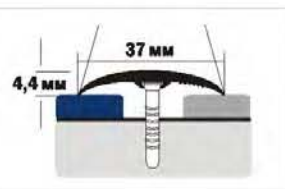

B2

12 шт	•	•	•	•	80*4,6	900
12 шт	•	•	•	•	80*4,6	1350
12 шт	•	•	•	•	80*4,6	1800
6/уп.	•	•	•	•	80*4,6	2700