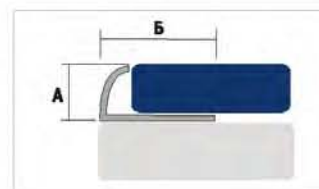

УПАКОВКА	БЕЛЫЙ	ЦВЕТНЫЕ (в массе)	ПОД ДЕРЕВО	РАЗМЕРЫ	ДЛИНА
50 шт	•	•		7 мм	2500
50 шт	•	•		9 мм	2500