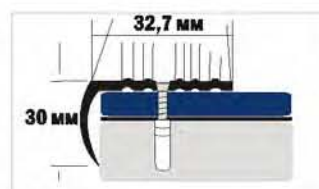

D9

УПАКОВКА	АНОДИ-РОВАННЫЙ	ЛАМИНИ-РОВАННЫЙ	ДЕКОРИ-РОВАННЫЙ	КРАШЕННЫЙ	РАЗМЕРЫ	ДЛИНА
12 шт	•				25*25,5	900
12 шт	•				25*25,5	1350
12 шт	•				25*25,5	1800
6/уп.	•				25*25,5	2700