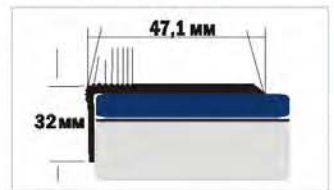

12 шт	•				20*20	900
12 шт	•				20*20	1350
12 шт	•				20*20	1800
6/уп.	•				20*20	2700