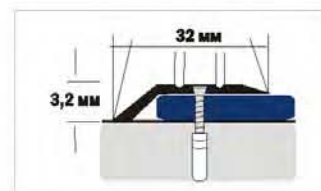

пороги для стыковки
напольных покрытий
с перепадом высот

сверленный профиль
с открытой системой
крепления

900, 1350, 1800 мм -
упаковка с держателем

пороги разноуровневые

C1

УПАКОВКА	АНОДИ- РОВАННЫЙ	ЛАМИНИ- РОВАННЫЙ	ДЕКОРИ- РОВАННЫЙ	КРАШЕННЫЙ	РАЗМЕРЫ	ДЛИНА
12 шт	•		•	•	32*3,2	900
12 шт	•		•	•	32*3,2	1350
12 шт	•		•	•	32*3,2	1800
6/уп.	•		•	•	32*3,2	2700