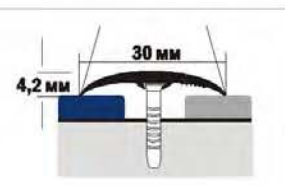

переходные профили
для стыковки различных
напольных покрытий

пороги со скрытой
системой крепления

900, 1350, 1800 мм -
упаковка с держателем

пороги одноуровневые

УПАКОВКА	АНОДИ- РОВАННЫЙ	ЛАМИНИ- РОВАННЫЙ	ДЕКОРИ- РОВАННЫЙ	КРАШЕННЫЙ	РАЗМЕРЫ	ДЛИНА
12 шт	•	•	•	•	30*4,2	900
12 шт	•	•	•	•	30*4,2	1350
12 шт	•	•	•	•	30*4,2	1800
6/уп.	•	•	•	•	30*4,2	2700