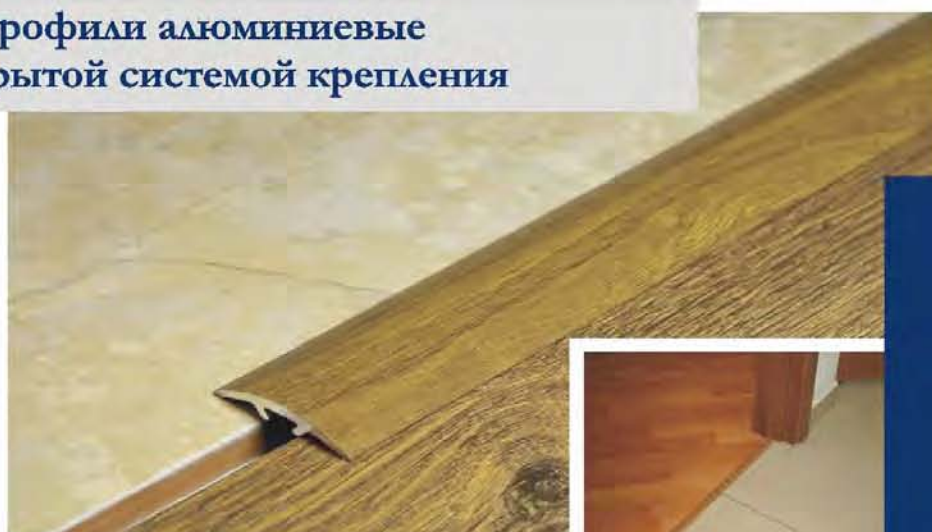

профили алюминиевые со скрытой системой крепления

переходные профили
для стыковки различных
напольных покрытий

пороги со скрытой
системой крепления

900, 1350, 1800 мм -
упаковка с держателем