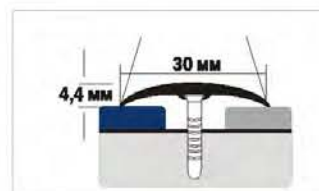

профили стыкоперекрывающие из ПВХ

переходные профили
для стыковки различных
напольных покрытий

пластиковый
профиль с клеевым
слоем

900, 1350, 1800 мм -
упаковка с держателем

одноуровневые на клеевой основе

УПАКОВКА	АНОДИ- РОВАННЫЙ	ЛАМИНИ- РОВАННЫЙ	ДЕКОРИ- РОВАННЫЙ	КРАШЕННЫЙ	РАЗМЕРЫ	ДЛИНА
12 шт		•			30*4,4	900
12 шт		•			30*4,4	1350
12 шт		•			30*4,4	1800
6/уп.		•			30*4,4	2700

разноуровневые на клеевой основе

УПАКОВКА	АНОДИ- РОВАННЫЙ	ЛАМИНИ- РОВАННЫЙ	ДЕКОРИ- РОВАННЫЙ	КРАШЕННЫЙ	РАЗМЕРЫ	ДЛИНА
12 шт		•			32*6,5	900
12 шт		•			32*6,5	1350
12 шт		•			32*6,5	1800
6/уп.		•			32*6,5	2700

12 шт		•			42,5*6	900
12 шт		•			42,5*6	1350
12 шт		•			42,5*6	1800
6/уп.		•			42,5*6	2700

одноуровневые с отверстиями

УПАКОВКА	АНОДИ- РОВАННЫЙ	ЛАМИНИ- РОВАННЫЙ	ДЕКОРИ- РОВАННЫЙ	КРАШЕННЫЙ В МАССЕ	РАЗМЕРЫ	ДЛИНА
12 шт				•	30*5	900
12 шт				•	30*5	1350
12 шт				•	30*5	1800
6/уп.				•	30*5	2700

цветовая гамма
ламинированных
профилей на стр. 18