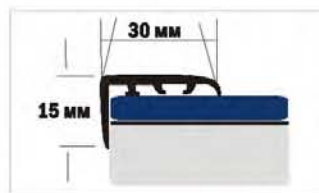

ПД13

12 шт	•				45*22,5	900
12 шт	•				45*22,5	1350
12 шт	•				45*22,5	1800
6/уп.	•				45*22,5	2700