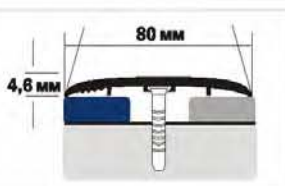

профили алюминиевые со скрытой системой крепления

переходные профили
для стыковки различных
напольных покрытий

пороги со скрытой
системой крепления

900, 1350, 1800 мм -
упаковка с держателем

пороги одноуровневые

УПАКОВКА	АНОДИ- РОВАННЫЙ	ЛАМИНИ- РОВАННЫЙ	ДЕКОРИ- РОВАННЫЙ	КРАШЕННЫЙ	РАЗМЕРЫ	ДЛИНА
12 шт	•	•	•	•	30*4,2	900
12 шт	•	•	•	•	30*4,2	1350
12 шт	•	•	•	•	30*4,2	1800
6/уп.	•	•	•	•	30*4,2	2700

B1

12 шт	•	•	•	•	37*4,4	900
12 шт	•	•	•	•	37*4,4	1350
12 шт	•	•	•	•	37*4,4	1800
6/уп.	•	•	•	•	37*4,4	2700

B2

12 шт	•	•	•	•	80*4,6	900
12 шт	•	•	•	•	80*4,6	1350
12 шт	•	•	•	•	80*4,6	1800
6/уп.	•	•	•	•	80*4,6	2700

B5

пороги разноуровневые

12 шт	•	•	•	•	41*6-13	900
12 шт	•	•	•	•	41*6-13	1350
12 шт	•	•	•	•	41*6-13	1800
6/уп.	•	•	•	•	41*6-13	2700

B4

трехкомпонентный
клеевой состав

профили B1, B2 и B4
под заказ могут произ-
водиться с клеевым
слоем для дополнитель-
ного крепления.
Клей наносится на
профили длиной 900,
1350 и 1800 мм.