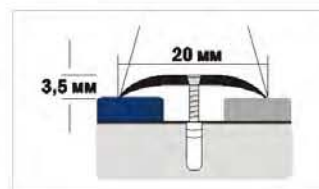

УПАКОВКА	АНОДИ- РОВАННЫЙ	ЛАМИНИ- РОВАННЫЙ	ДЕКОРИ- РОВАННЫЙ	КРАШЕННЫЙ	РАЗМЕРЫ	ДЛИНА
12 шт	•	•	•	•	30*5,0	900
12 шт	•	•	•	•	30*5,0	1350
12 шт	•	•	•	•	30*5,0	1800
6/уп.	•	•	•	•	30*5,0	2700