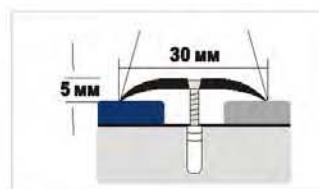

УПАКОВКА	АНОДИ- РОВАННЫЙ	ЛАМИНИ- РОВАННЫЙ	ДЕКОРИ- РОВАННЫЙ	КРАШЕННЫЙ	РАЗМЕРЫ	ДЛИНА
12 шт	•	•	•	•	39*5,4	900
12 шт	•	•	•	•	39*5,4	1350
12 шт	•	•	•	•	39*5,4	1800
6/уп.	•	•	•	•	39*5,4	2700