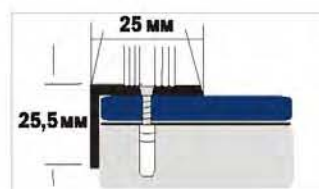

D13

УПАКОВКА	АНОДИ-РОВАННЫЙ	ЛАМИНИ-РОВАННЫЙ	ДЕКОРИ-РОВАННЫЙ	КРАШЕННЫЙ	РАЗМЕРЫ	ДЛИНА
12 шт	•		•	•	40*20	900
12 шт	•		•	•	40*20	1350
12 шт	•		•	•	40*20	1800
6/уп.	•		•	•	40*20	2700