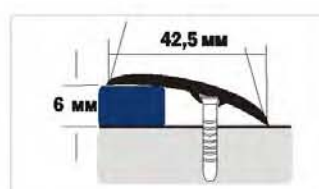

профили стыкоперекрывающие из ПВХ

переходные профили
для стыковки различных
напольных покрытий

пластиковый
профиль с клеевым
слоем

900, 1350, 1800 мм -
упаковка с держателем

одноуровневые на клеевой основе

УПАКОВКА	АНОДИ- РОВАННЫЙ	ЛАМИНИ- РОВАННЫЙ	ДЕКОРИ- РОВАННЫЙ	КРАШЕННЫЙ	РАЗМЕРЫ	ДЛИНА
12 шт		•			30*4,4	900
12 шт		•			30*4,4	1350
12 шт		•			30*4,4	1800
6/уп.		•			30*4,4	2700

разноуровневые на клеевой основе

УПАКОВКА	АНОДИ- РОВАННЫЙ	ЛАМИНИ- РОВАННЫЙ	ДЕКОРИ- РОВАННЫЙ	КРАШЕННЫЙ	РАЗМЕРЫ	ДЛИНА
12 шт		•			32*6,5	900
12 шт		•			32*6,5	1350
12 шт		•			32*6,5	1800
6/уп.		•			32*6,5	2700

12 шт		•			42,5*6	900
12 шт		•			42,5*6	1350
12 шт		•			42,5*6	1800
6/уп.		•			42,5*6	2700

одноуровневые с отверстиями

УПАКОВКА	АНОДИ- РОВАННЫЙ	ЛАМИНИ- РОВАННЫЙ	ДЕКОРИ- РОВАННЫЙ	КРАШЕННЫЙ В МАССЕ	РАЗМЕРЫ	ДЛИНА
12 шт				•	30*5	900
12 шт				•	30*5	1350
12 шт				•	30*5	1800
6/уп.				•	30*5	2700

цветовая гамма
ламинированных
профилей на стр. 18