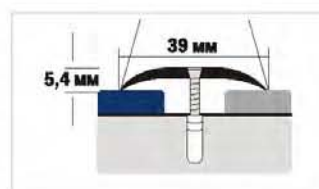

УПАКОВКА	АНОДИ- РОВАННЫЙ	ЛАМИНИ- РОВАННЫЙ	ДЕКОРИ- РОВАННЫЙ	КРАШЕННЫЙ	РАЗМЕРЫ	ДЛИНА
12 шт	•		•	•	45*4,4	900
12 шт	•		•	•	45*4,4	1350
12 шт	•		•	•	45*4,4	1800
6/уп.	•		•	•	45*4,4	2700