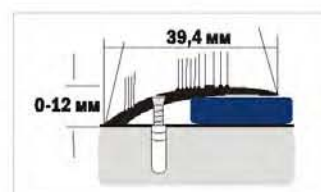

профили алюминиевые с открытой системой крепления

пороги для стыковки
напольных покрытий
с перепадом высот

сверленный профиль
с открытой системой
крепления

900, 1350, 1800 мм -
упаковка с держателем

пороги разноуровневые

C1

УПАКОВКА	АНОДИ- РОВАННЫЙ	ЛАМИНИ- РОВАННЫЙ	ДЕКОРИ- РОВАННЫЙ	КРАШЕННЫЙ	РАЗМЕРЫ	ДЛИНА
12 шт	•		•	•	32*3,2	900
12 шт	•		•	•	32*3,2	1350
12 шт	•		•	•	32*3,2	1800
6/уп.	•		•	•	32*3,2	2700

C2

УПАКОВКА	АНОДИ- РОВАННЫЙ	ЛАМИНИ- РОВАННЫЙ	ДЕКОРИ- РОВАННЫЙ	КРАШЕННЫЙ	РАЗМЕРЫ	ДЛИНА
12 шт	•		•	•	32*8,0	900
12 шт	•		•	•	32*8,0	1350
12 шт	•		•	•	32*8,0	1800
6/уп.	•		•	•	32*8,0	2700

C4

УПАКОВКА	АНОДИ- РОВАННЫЙ	ЛАМИНИ- РОВАННЫЙ	ДЕКОРИ- РОВАННЫЙ	КРАШЕННЫЙ	РАЗМЕРЫ	ДЛИНА
12 шт	•		•	•	39,4*12	900
12 шт	•		•	•	39,4*12	1350
12 шт	•		•	•	39,4*12	1800
6/уп.	•		•	•	39,4*12	2700

пороги окантовочные

A0

УПАКОВКА	АНОДИ- РОВАННЫЙ	ЛАМИНИ- РОВАННЫЙ	ДЕКОРИ- РОВАННЫЙ	КРАШЕННЫЙ	РАЗМЕРЫ	ДЛИНА
12 шт	•			•	20*3,8	900
12 шт	•			•	20*3,8	1350
12 шт	•			•	20*3,8	1800
6/уп.	•			•	20*3,8	2700