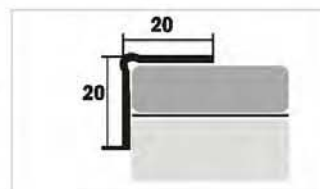

правило

б/уп.		•			113*28*50	1000
б/уп.		•			113*28*50	1500
б/уп.		•			113*28*50	2000
					113*28*50	2500

h-правило

50 шт				•	20*20	2500
50 шт				•	20*20	3000

уголок арочный префорированный

50 шт				•	20*20	2500
50 шт				•	20*20	3000