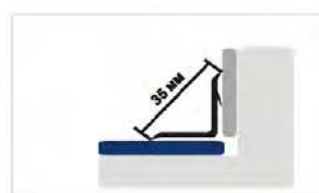

УПАКОВКА	БЕЛЫЙ	ЦВЕТНЫЕ (в массе)	ПОД ДЕРЕВО	РАЗМЕРЫ	ДЛИНА
30 шт	•			30 мм	1800

на плитку
"ласточка"

УПАКОВКА	БЕЛЫЙ	ЦВЕТНЫЕ (в массе)	ПОД ДЕРЕВО	РАЗМЕРЫ	ДЛИНА
30 шт	•	•		35 мм	1800

на плитку
широкий

УПАКОВКА	БЕЛЫЙ	ЦВЕТНЫЕ (в массе)	ПОД ДЕРЕВО	РАЗМЕРЫ	ДЛИНА
20 шт	•	•		45 мм	1800