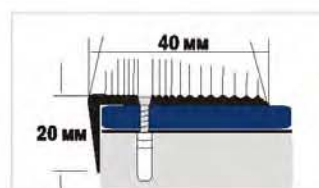

D16

УПАКОВКА	АНОДИ-РОВАННЫЙ	ЛАМИНИ-РОВАННЫЙ	ДЕКОРИ-РОВАННЫЙ	КРАШЕННЫЙ	РАЗМЕРЫ	ДЛИНА
12 шт	•		•		40*20	900
12 шт	•		•		40*20	1350
12 шт	•		•		40*20	1800
6/уп.	•		•		40*20	2700