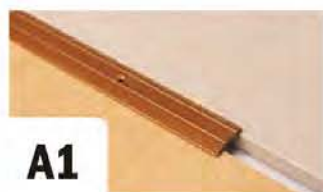

A1

УПАКОВКА	АНОДИ- РОВАННЫЙ	ЛАМИНИ- РОВАННЫЙ	ДЕКОРИ- РОВАННЫЙ	КРАШЕННЫЙ	РАЗМЕРЫ	ДЛИНА
12 шт	•		•	•	25*2,8	900
12 шт	•		•	•	25*2,8	1350
12 шт	•		•	•	25*2,8	1800
6/уп.	•		•	•	25*2,8	2700