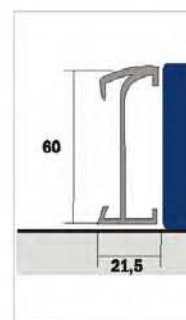

*плинтус монтируется без фурнитуры

плинтус с кабель-каналом под линолеум и ковролин

ПЛК

УПАКОВКА	АНОДИРОВАННЫЙ	ЛАМИНИРОВАННЫЙ	ДЕКОРИРОВАННЫЙ	КРАШЕННЫЙ	РАЗМЕРЫ	ДЛИНА
6/уп.	без финишной отсаски				60*21,5	2500