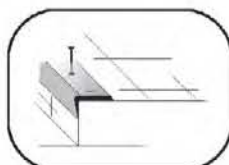

УГОЛ

профили для внутренних углов

12 шт	•				26,3*26,3	900
12 шт	•				26,3*26,3	1350
12 шт	•				26,3*26,3	1800
6/уп.	•				26,3*26,3	2700

D7

цветовая гамма профилей на стр. 22

профили алюминиевые с резиновой вставкой