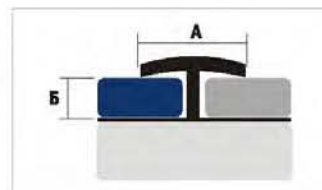

50 шт	•	•		12*10	2700
50 шт	•	•	•	18*10	2700
50 шт	•	•		20*10	2700
50 шт	•	•		22*11	2700