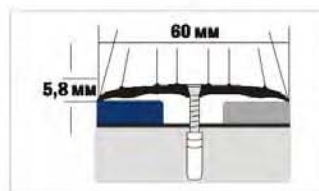

A6

12 шт	•	•	•	•	37*2,8	900
12 шт	•	•	•	•	37*2,8	1350
12 шт	•	•	•	•	37*2,8	1800
6/уп.	•	•	•	•	37*2,8	2700