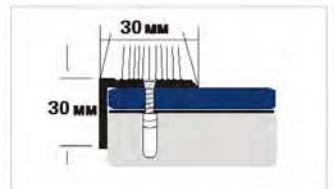

профили для внешних углов

12 шт	•				47,1*32	900
12 шт	•				47,1*32	1350
12 шт	•				47,1*32	1800
6/уп.	•				47,1*32	2700