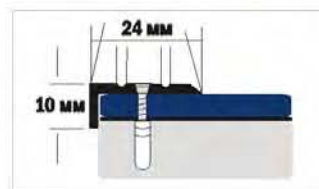

D3

УПАКОВКА	АНОДИ-РОВАННЫЙ	ЛАМИНИ-РОВАННЫЙ	ДЕКОРИ-РОВАННЫЙ	КРАШЕННЫЙ	РАЗМЕРЫ	ДЛИНА
12 шт	•	•	•	•	24*20	900
12 шт	•	•	•	•	24*20	1350
12 шт	•	•	•	•	24*20	1800
6/уп.	•	•	•	•	24*20	2700