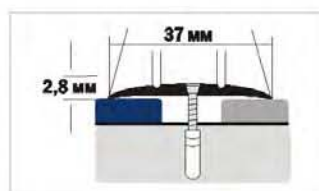

A10

12 шт	•			•	100*3,5	900
12 шт	•			•	100*3,5	1350
12 шт	•			•	100*3,5	1800
6/уп.	•			•	100*3,5	2700