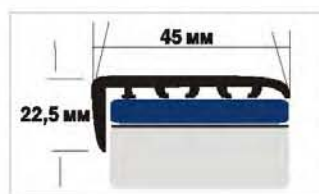

профили угловые для ступеней из ПВХ

угловые профили
для защиты кромки
ступеней лестниц

пластиковый
профиль с клеевым
слоем

900, 1350, 1800 мм -
упаковка с держателем

профили на клеевой основе

ПД11

УПАКОВКА	АНОДИ- РОВАННЫЙ	ЛАМИНИ- РОВАННЫЙ	ДЕКОРИ- РОВАННЫЙ	КРАШЕННЫЙ	РАЗМЕРЫ	ДЛИНА
12 шт	•				25*22,5	900
12 шт	•				25*22,5	1350
12 шт	•				25*22,5	1800
6/уп.	•				25*22,5	2700

ПД12

12 шт	•				30*15	900
12 шт	•				30*15	1350
12 шт	•				30*15	1800
6/уп.	•				30*15	2700

ПД13

12 шт	•				45*22,5	900
12 шт	•				45*22,5	1350
12 шт	•				45*22,5	1800
6/уп.	•				45*22,5	2700

трехкомпонентный
клеевой состав

профили серий ПВ и
ПД под заказ могут
производиться с
клеевым слоем
для дополнительного
крепления в длине
2700 мм.

порожки ПВХ
имеют ламинирован-
ную поверхность
повторяющую текстуру
различных пород
дерева (цветовая гамма
на стр.22)