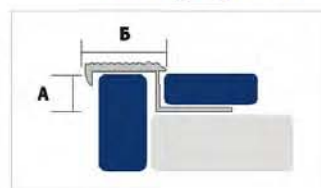

900, 1350, 1800 мм -
упаковка с держателем

т-профиль

УПАКОВКА	АНОДИ- РОВАНЫЙ	ЛАМИНИ- РОВАНЫЙ	ДЕКОРИ- РОВАНЫЙ	КРАШЕННЫЙ	РАЗМЕРЫ	ДЛИНА
20 шт	•	•	•		14*7	2700
20 шт	•	•	•		18*7	2700

Z-профиль

10 шт	•				10*20	2500
10 шт	•				12*20	2500