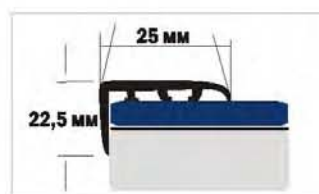

ПД12

12 шт	•				30*15	900
12 шт	•				30*15	1350
12 шт	•				30*15	1800
6/уп.	•				30*15	2700