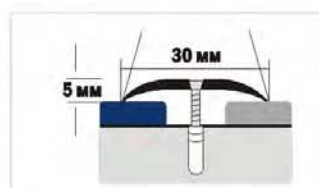

цветовая гамма
ламинированных
профилей на стр. 18

профили угловые для ступеней из ПВХ

угловые профили
для защиты кромки
ступеней лестниц

пластиковый
профиль с клеевым
слоем

900, 1350, 1800 мм -
упаковка с держателем