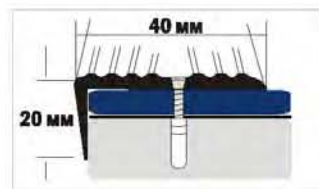

профили алюминиевые угловые с открытой системой крепления

угловые профили для защиты кромки ступеней лестниц

сверленный профиль с открытой системой крепления

900, 1350, 1800 мм - упаковка с держателем

профили угловые с отверстиями

D1

УПАКОВКА	АНОДИ-РОВАННЫЙ	ЛАМИНИ-РОВАННЫЙ	ДЕКОРИ-РОВАННЫЙ	КРАШЕННЫЙ	РАЗМЕРЫ	ДЛИНА
12 шт	•	•	•	•	24*10	900
12 шт	•	•	•	•	24*10	1350
12 шт	•	•	•	•	24*10	1800
6/уп.	•	•	•	•	24*10	2700

D3

УПАКОВКА	АНОДИ-РОВАННЫЙ	ЛАМИНИ-РОВАННЫЙ	ДЕКОРИ-РОВАННЫЙ	КРАШЕННЫЙ	РАЗМЕРЫ	ДЛИНА
12 шт	•	•	•	•	24*20	900
12 шт	•	•	•	•	24*20	1350
12 шт	•	•	•	•	24*20	1800
6/уп.	•	•	•	•	24*20	2700

D4

УПАКОВКА	АНОДИ-РОВАННЫЙ	ЛАМИНИ-РОВАННЫЙ	ДЕКОРИ-РОВАННЫЙ	КРАШЕННЫЙ	РАЗМЕРЫ	ДЛИНА
12 шт	•				32,7*30	900
12 шт	•				32,7*30	1350
12 шт	•				32,7*30	1800
6/уп.	•				32,7*30	2700

D9

УПАКОВКА	АНОДИ-РОВАННЫЙ	ЛАМИНИ-РОВАННЫЙ	ДЕКОРИ-РОВАННЫЙ	КРАШЕННЫЙ	РАЗМЕРЫ	ДЛИНА
12 шт	•				25*25,5	900
12 шт	•				25*25,5	1350
12 шт	•				25*25,5	1800
6/уп.	•				25*25,5	2700

D13

УПАКОВКА	АНОДИ-РОВАННЫЙ	ЛАМИНИ-РОВАННЫЙ	ДЕКОРИ-РОВАННЫЙ	КРАШЕННЫЙ	РАЗМЕРЫ	ДЛИНА
12 шт	•		•	•	40*20	900
12 шт	•		•	•	40*20	1350
12 шт	•		•	•	40*20	1800
6/уп.	•		•	•	40*20	2700

D16

УПАКОВКА	АНОДИ-РОВАННЫЙ	ЛАМИНИ-РОВАННЫЙ	ДЕКОРИ-РОВАННЫЙ	КРАШЕННЫЙ	РАЗМЕРЫ	ДЛИНА
12 шт	•		•		40*20	900
12 шт	•		•		40*20	1350
12 шт	•		•		40*20	1800
6/уп.	•		•		40*20	2700