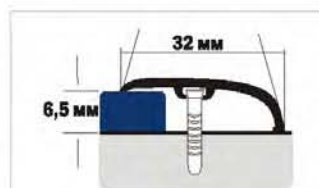

ПВ8

12 шт		•			42,5*6	900
12 шт		•			42,5*6	1350
12 шт		•			42,5*6	1800
6/уп.		•			42,5*6	2700