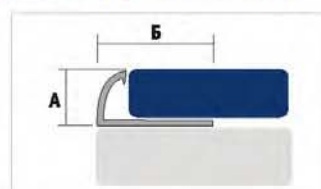

раскладка для керамической плитки

10 шт	•				9*24	2500
10 шт	•				10*24	2500
10 шт	•				12*24	2500
10 шт	•				12*24 (УН)	2500