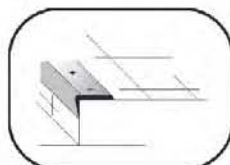

УГОЛ

профили для внутренних углов

12 шт	•				26,3*26,3	900
12 шт	•				26,3*26,3	1350
12 шт	•				26,3*26,3	1800
6/уп.	•				26,3*26,3	2700

D7

цветовая гамма профилей на стр. 22

профили алюминиевые с резиновой вставкой