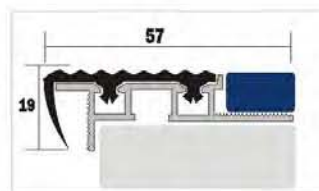

6/уп.	без финишной отделки				57*19	1000
6/уп.	без финишной отделки				57*19	2000
6/уп.	без финишной отделки				57*19	3000