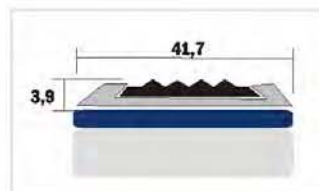

12 шт	•		•		41,7*3,9	900
12 шт	•		•		41,7*3,9	1350
12 шт	•		•		41,7*3,9	1800
6/уп.	•		•		41,7*3,9	2700

D15