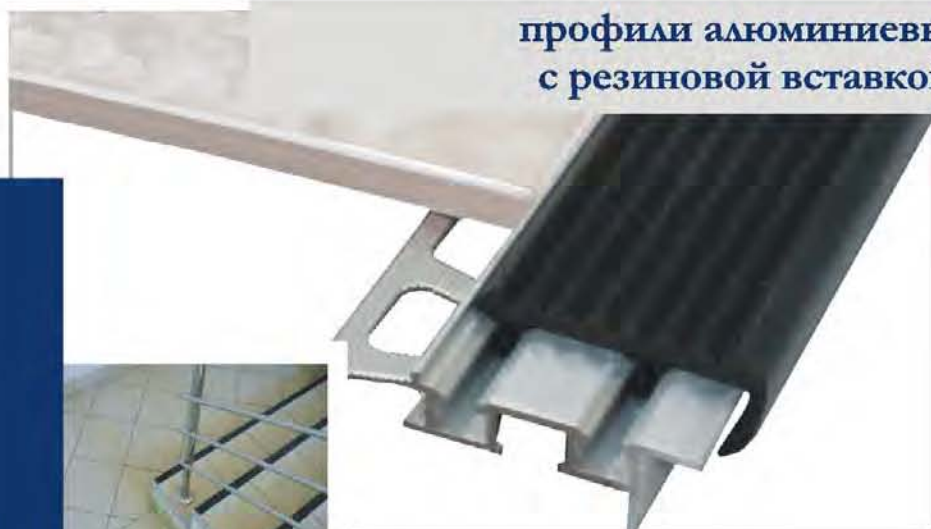

УГОЛ

профили для внутренних углов

12 шт	•				26,3*26,3	900
12 шт	•				26,3*26,3	1350
12 шт	•				26,3*26,3	1800
6/уп.	•				26,3*26,3	2700

D7

цветовая гамма профилей на стр. 22

профили алюминиевые с резиновой вставкой