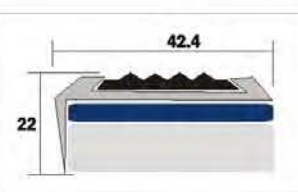

пороги для защиты и декорации ступеней лестниц

антискользящая резиновая вставка различных цветов

900, 1350, 1800 мм - упаковка с держателем

пороги лестничные

УПАКОВКА	АНОДИ-РОВАНЫЙ	ЛАМИНИ-РОВАНЫЙ	ДЕКОРИ-РОВАНЫЙ	КРАШЕННЫЙ	РАЗМЕРЫ	ДЛИНА
12 шт	•		•		42,4*22	900
12 шт	•		•		42,4*22	1350
12 шт	•		•		42,4*22	1800
6/уп.	•		•		42,4*22	2700