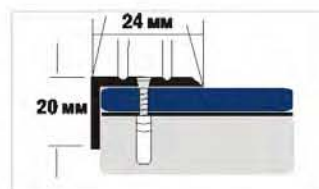

D4

УПАКОВКА	АНОДИ-РОВАННЫЙ	ЛАМИНИ-РОВАННЫЙ	ДЕКОРИ-РОВАННЫЙ	КРАШЕННЫЙ	РАЗМЕРЫ	ДЛИНА
12 шт	•				32,7*30	900
12 шт	•				32,7*30	1350
12 шт	•				32,7*30	1800
6/уп.	•				32,7*30	2700