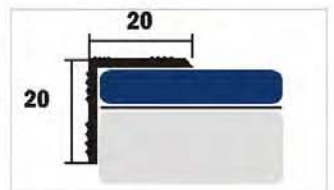

6/уп.	•	•	•		10*10	2700
6/уп.	•	•	•		15*15	2700
6/уп.	•	•	•		20*20	2700
6/уп.	•	•	•		30*30	2700
6/уп.	•	•	•		40*40	2700