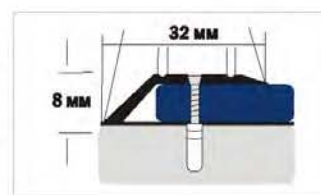

C4

УПАКОВКА	АНОДИ- РОВАННЫЙ	ЛАМИНИ- РОВАННЫЙ	ДЕКОРИ- РОВАННЫЙ	КРАШЕННЫЙ	РАЗМЕРЫ	ДЛИНА
12 шт	•		•	•	39,4*12	900
12 шт	•		•	•	39,4*12	1350
12 шт	•		•	•	39,4*12	1800
6/уп.	•		•	•	39,4*12	2700