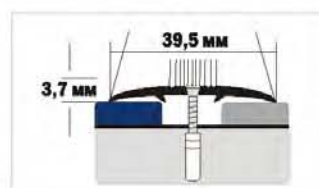

цветовая гамма
профилей на стр. 22