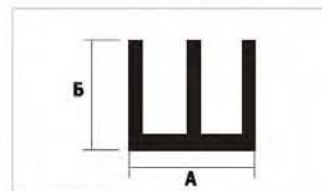

галтели

УПАКОВКА	БЕЛЫЙ	ЦВЕТНЫЕ (в массе)	ПОД ДЕРЕВО	РАЗМЕРЫ	ДЛИНА
50 шт	•			20*20	2700

100 шт	•	•		15*15	2700
50 шт	•	•		23*23	2700

мебельный профиль

УПАКОВКА	БЕЛЫЙ	ЦВЕТНЫЕ (в массе)	ПОД ДЕРЕВО	РАЗМЕРЫ	ДЛИНА
50 шт	•			17*6	2000
50 шт	•			17*10	2000