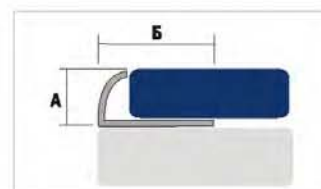

10 шт	•				9*24	2500
10 шт	•				10*24	2500
10 шт	•				12*24	2500
10 шт	•				12*24	2500