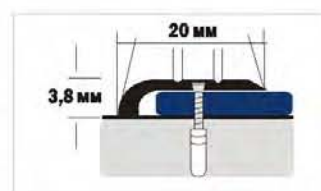

профили алюминиевые с открытой системой крепления

пороги для стыковки
напольных покрытий
с перепадом высот

сверленный профиль
с открытой системой
крепления

900, 1350, 1800 мм -
упаковка с держателем

пороги разноуровневые

C1

УПАКОВКА	АНОДИ- РОВАННЫЙ	ЛАМИНИ- РОВАННЫЙ	ДЕКОРИ- РОВАННЫЙ	КРАШЕННЫЙ	РАЗМЕРЫ	ДЛИНА
12 шт	•		•	•	32*3,2	900
12 шт	•		•	•	32*3,2	1350
12 шт	•		•	•	32*3,2	1800
6/уп.	•		•	•	32*3,2	2700

C2

УПАКОВКА	АНОДИ- РОВАННЫЙ	ЛАМИНИ- РОВАННЫЙ	ДЕКОРИ- РОВАННЫЙ	КРАШЕННЫЙ	РАЗМЕРЫ	ДЛИНА
12 шт	•		•	•	32*8,0	900
12 шт	•		•	•	32*8,0	1350
12 шт	•		•	•	32*8,0	1800
6/уп.	•		•	•	32*8,0	2700

C4

УПАКОВКА	АНОДИ- РОВАННЫЙ	ЛАМИНИ- РОВАННЫЙ	ДЕКОРИ- РОВАННЫЙ	КРАШЕННЫЙ	РАЗМЕРЫ	ДЛИНА
12 шт	•		•	•	39,4*12	900
12 шт	•		•	•	39,4*12	1350
12 шт	•		•	•	39,4*12	1800
6/уп.	•		•	•	39,4*12	2700

пороги окантовочные

A0

УПАКОВКА	АНОДИ- РОВАННЫЙ	ЛАМИНИ- РОВАННЫЙ	ДЕКОРИ- РОВАННЫЙ	КРАШЕННЫЙ	РАЗМЕРЫ	ДЛИНА
12 шт	•			•	20*3,8	900
12 шт	•			•	20*3,8	1350
12 шт	•			•	20*3,8	1800
6/уп.	•			•	20*3,8	2700