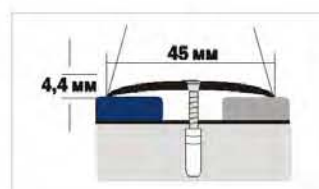

A5

УПАКОВКА	АНОДИ- РОВАННЫЙ	ЛАМИНИ- РОВАННЫЙ	ДЕКОРИ- РОВАННЫЙ	КРАШЕННЫЙ	РАЗМЕРЫ	ДЛИНА
12 шт	•		•	•	39,5*3,7	900
12 шт	•		•	•	39,5*3,7	1350
12 шт	•		•	•	39,5*3,7	1800
6/уп.	•		•	•	39,5*3,7	2700