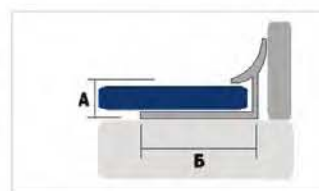

раскладка для керамической плитки

раскладка
наружная

УПАКОВКА	БЕЛЫЙ	ЦВЕТНЫЕ (в массе)	ПОД ДЕРЕВО	РАЗМЕРЫ	ДЛИНА
100 шт	•	•		7 мм	2500
100 шт	•	•		9 мм	2500

раскладка
внутренняя

УПАКОВКА	БЕЛЫЙ	ЦВЕТНЫЕ (в массе)	ПОД ДЕРЕВО	РАЗМЕРЫ	ДЛИНА
50 шт	•	•		7 мм	2500
50 шт	•	•		9 мм	2500