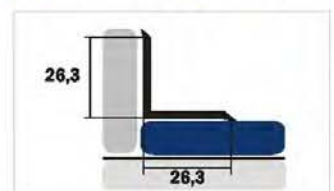

УГОЛ

профили для внутренних углов

12 шт	•				26,3*26,3	900
12 шт	•				26,3*26,3	1350
12 шт	•				26,3*26,3	1800
6/уп.	•				26,3*26,3	2700

D7

цветовая гамма профилей на стр. 22

профили алюминиевые с резиновой вставкой