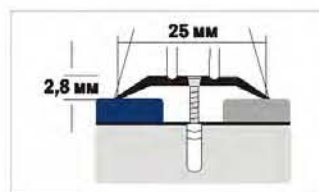

A4

12 шт	•		•	•	60*5,8	900
12 шт	•		•	•	60*5,8	1350
12 шт	•		•	•	60*5,8	1800
6/уп.	•		•	•	60*5,8	2700